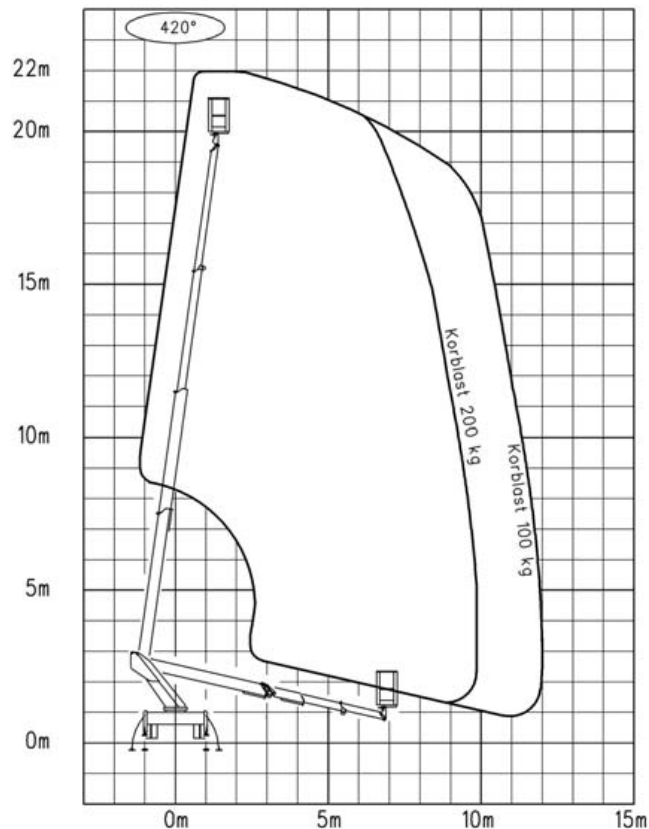

Technische Daten:

Max. Arbeitshöhe ca.	22,0 m
Max. Plattformhöhe ca.	18,0 m
Max. seitliche Reichweite ca. (200 kg)	10,0 m
Max. seitliche Reichweite ca. (100Kg)	12,6 m
Schwenkbereich	420°
Teleskopausschub	12,0 m
Tragfähigkeit des Arbeitskorbes	200 kg
Fahrzeughöhe	3,03 m
Stützenbreite	3,20 m

Hubarbeitsbühne 180 ALU/AF:

Technische Daten:

Max. Arbeitshöhe ca.	18,0 m
Max. Plattformhöhe ca.	16,0 m
Max. seitliche Reichweite ca. (80 kg)	11,0 m
Max. seitliche Reichweite ca. (200Kg)	8,6 m
Schwenkbereich	360°
Teleskopausschub	8,0 m
Tragfähigkeit des Arbeitskorbes	200 kg
Max. zulässige Neigung	1°
Fahrzeughöhe	2,90 m
Stützenbreite	2,90 m