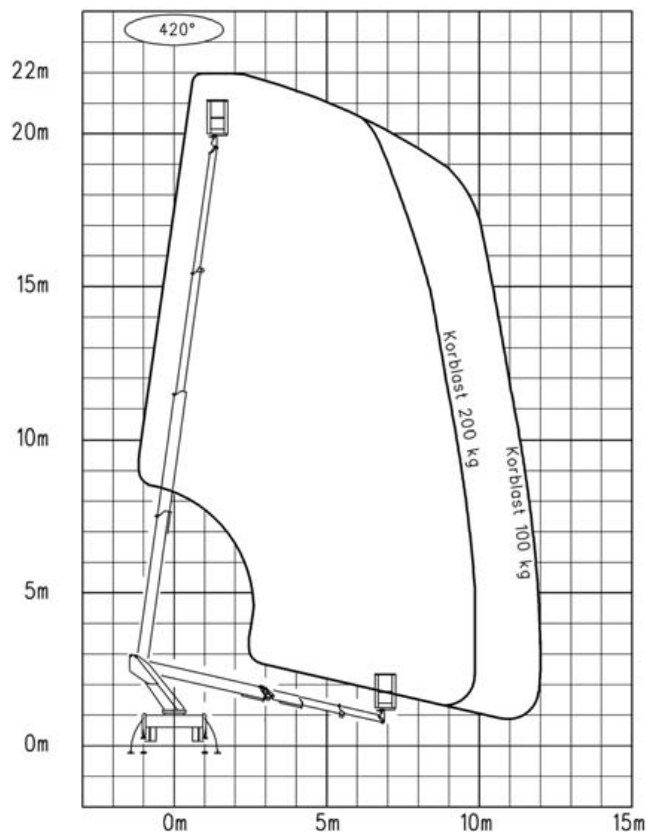

#### Données techniques:

Hauteur max de travail	22,0 m
Hauteur max de la plate-forme	18,0 m
Déport maximal (200 kg)	10,0 m
Déport maximal (100 kg)	12,6 m
Rotation tourelle	420°
Poussée du teleskop	12,0 m
Capacité de levage de la corbeille	200 kg
Hauteur du vehicule	3,03 m
Largeur stabilisateur déployés	3,20 m

#### Données techniques:

Hauteur max de travail	18,0 m
Hauteur max de la plate-forme	16,0 m
Déport maximal (80 kg)	11,0 m
Déport maximal (200 kg)	8,6 m
Rotation tournelle	360°
Poussée du teleskop	8,0 m
Capacité de levage de la corbeille	200 kg
Hauteur du vehicule	2,90 m
Largeur stabilisateur déployés	2,90 m